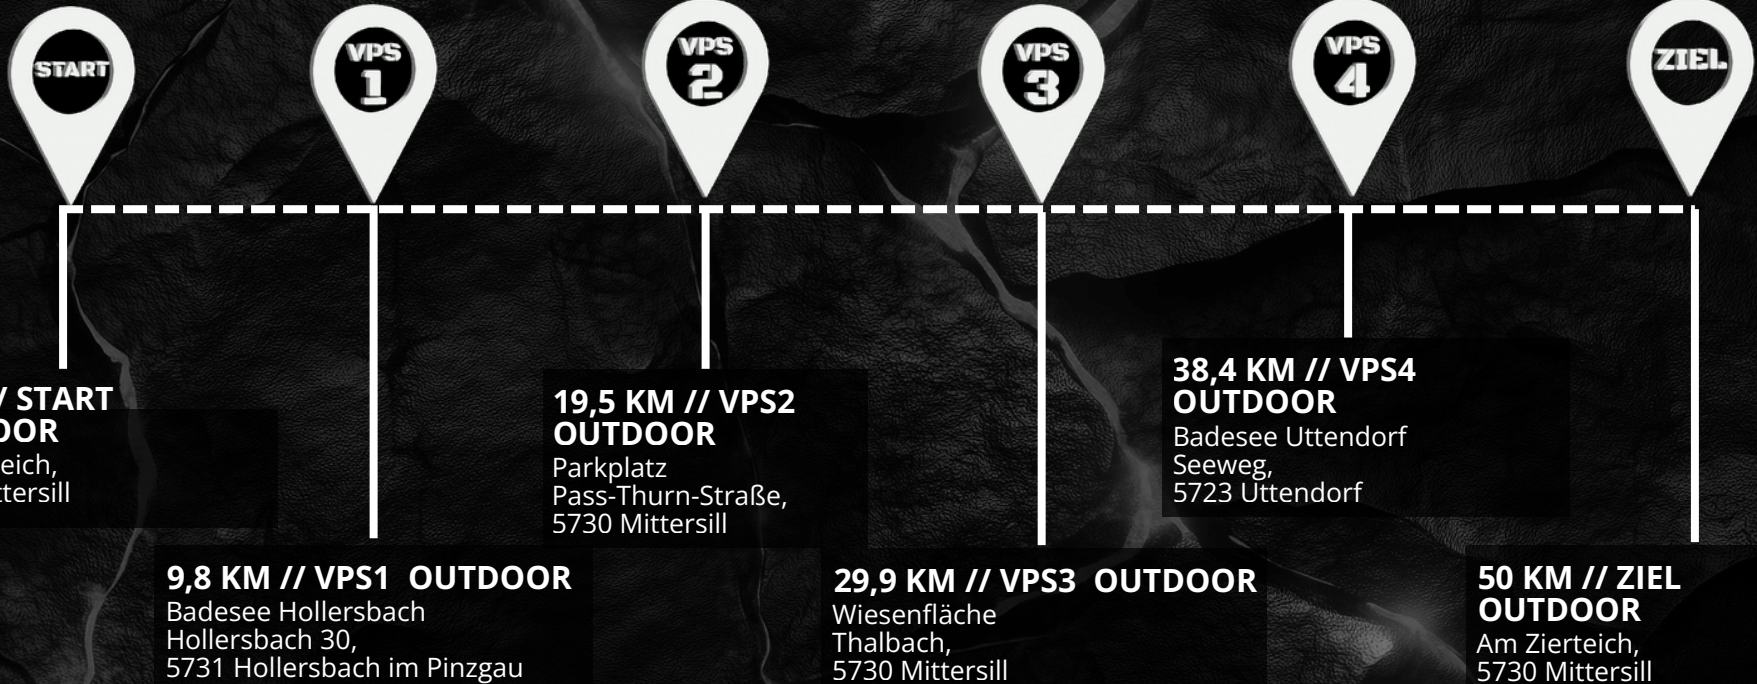

VPS 4: 13:55 - 17:30 Uhr

Ziel: 15:50 - 20:30 Uhr

presented by Columbia

WICHTIGE
INFORMATIONEN

MITTERSILL

FÜR NOTFÄLLE

Notfallnummer
Sanitätsdienst
(ausschließlich für
medizinische Notfälle!):
00492161 - 8307928

Sollte diese besetzt sein,
bitte die allgemeine
Notfallnummer **112** anrufen.

Notfallnummer Team
Megamarsch:
00492161-8307927

AN- UND ABREISE

START:
Haltestelle: Mittersill Bf (700m)

ZIEL:
Haltestelle: Mittersill Bf (700m)

Am Zielbereich:

Am Abend findet am Zielbereich die beliebte Sonnwendfeier statt, wo Euch mehrere FoodTrucks zur Verfügung stehen.

MÜLLENTSORGUNG

Bitte achtet während der gesamten Veranstaltung besonders auf einen verantwortungsvollen Umgang mit Abfällen. An allen Verpflegungsstationen stehen Euch ausreichend Möglichkeiten zur Müllentsorgung zur Verfügung.