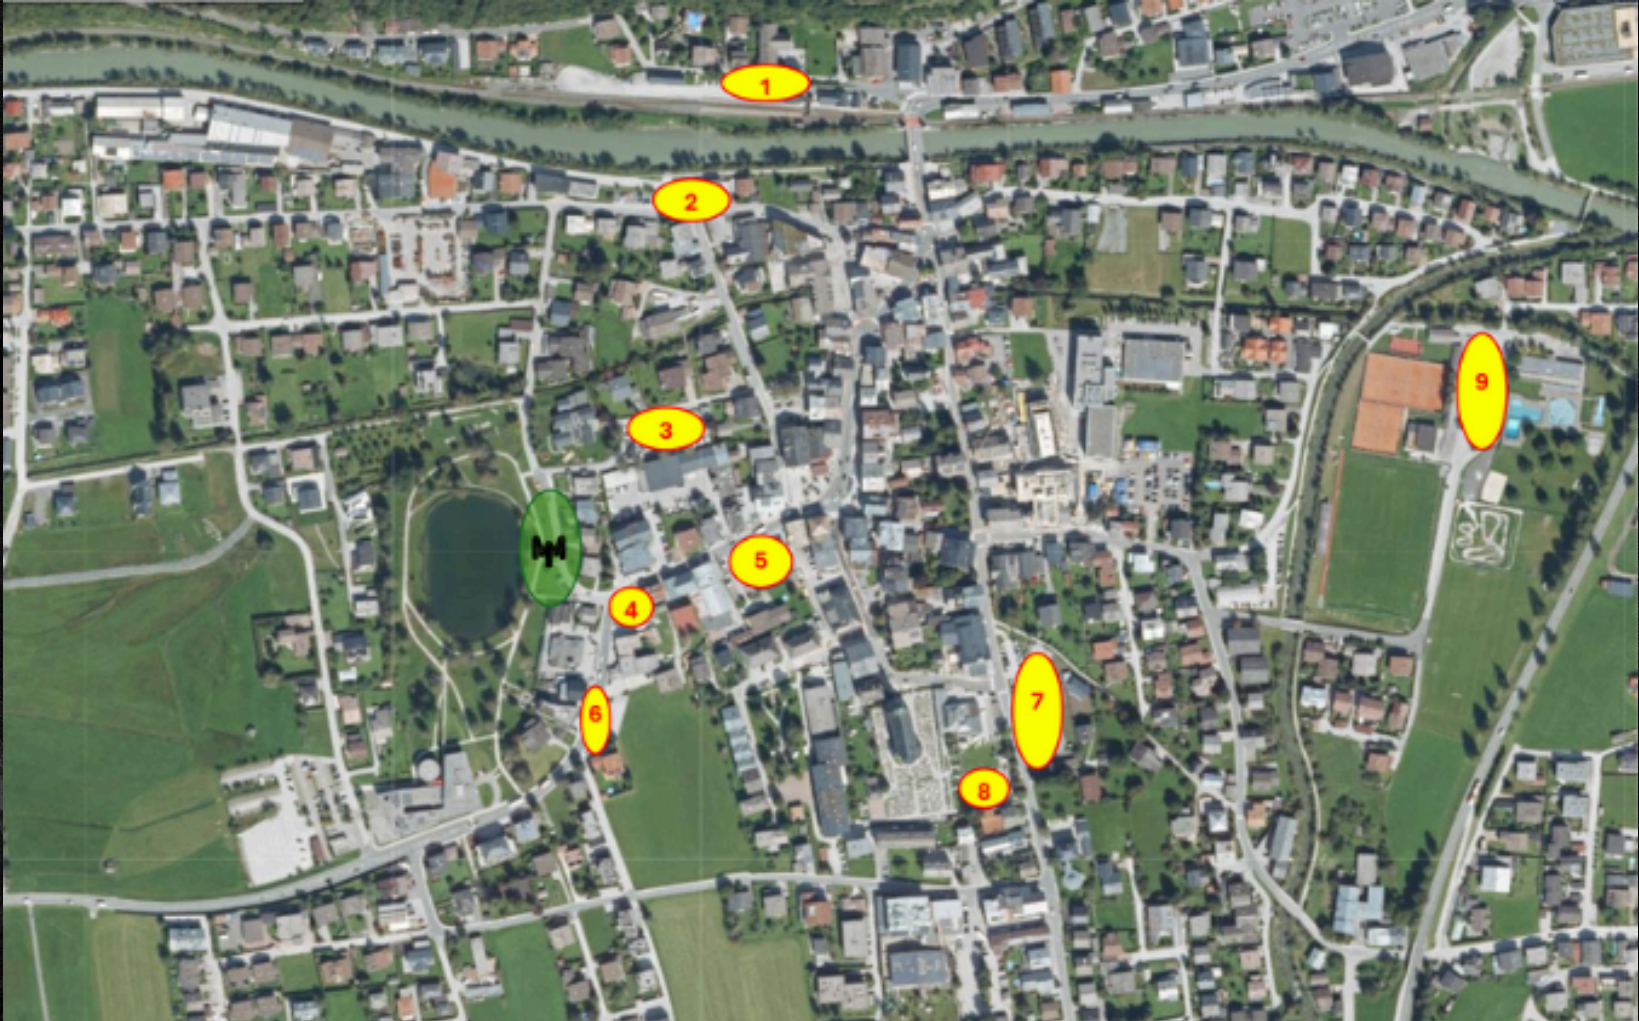

Check-In beim Abholpartner
Mittersill Plus Tourismus
Zeller Straße 2,
5730 Mittersill,
Österreich

Vom 15.06.-19.06.2026 von
08:00 - 12:00 Uhr und 13:00 -
17:00 Uhr.
(Teilnehmershirts und
Funktionstücher können
ebenfalls abgeholt werden)

Check-In am Start
Sei max. 30 Minuten vor
Deiner Startzeit da, auch
wenn Du Dich noch
einchecken musst.

presented by  Columbia

**WICHTIGE
INFORMATIONEN**

MITTERSILL

**WICHTIGE
INFORMATIONEN**

MITTERSILL

FOODTRUCKS

Am Zielbereich:

Am Abend findet am Zielbereich die beliebte Sonnwendfeier statt, wo Euch mehrere FoodTrucks zur Verfügung stehen.

MÜLLENTSORGUNG

Bitte achtet während der gesamten Veranstaltung besonders auf einen verantwortungsvollen Umgang mit Abfällen. An allen Verpflegungsstationen stehen Euch ausreichend Möglichkeiten zur Müllentsorgung zur Verfügung.