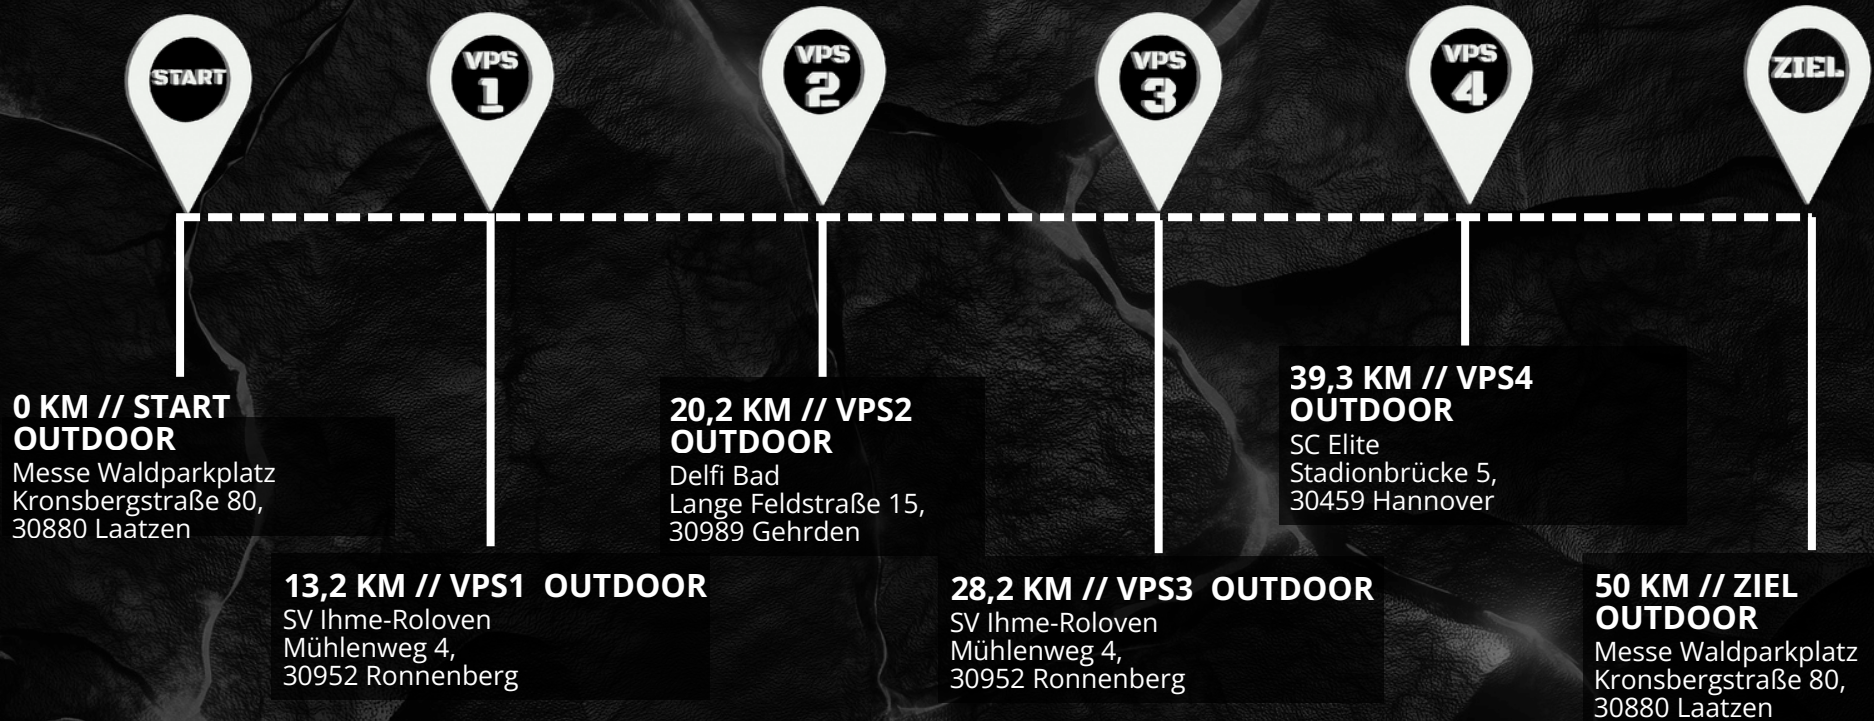

VPS 2: 10:50 - 13:40 Uhr

VPS 3: 12:15 - 15:40 Uhr

VPS 4: 14:05 - 18:15 Uhr

Ziel: 15:50 - 21:00 Uhr

HANNOVER

FÜR NOTFÄLLE

Notfallnummer Sanitätsdienst
(ausschließlich für medizinische
Notfälle!):

02161 - 8307928

Sollte diese besetzt sein,
bitte die allgemeine
Notfallnummer **112** anrufen.

Notfallnummer Team
Megamarsch:

02161-8307927

AN- UND ABREISE

START:

Haltestelle: Laatzen
Gutenbergstraße (250m)

ZIEL:

Haltestelle: Laatzen
Gutenbergstraße (250m)

Informationen zur Abreise von
den Verpflegungsstationen
zurück zum Start- und
Zielbereich liegen vor Ort aus.

STRECKENINFOS

Höhenmeter: 540

Komoot ist der offizielle
Navigationspartner der
Megamarsch Saison 2026.

Wichtig! Da der Parkplatz nur einen Ein- und Ausgang hat, fahre bitte nur dann auf den Parkplatz, wenn Du dort während der Dauer der Veranstaltung parken möchtest.

Wenn Du zum Start gebracht wirst, dann fahre bitte nicht auf den Parkplatz. Stattdessen kannst Du die folgende Adresse ins Navi eingeben: Messengelände / Alte Kronsbergstraße (Kreuzung), 30521 Hannover. Diese Straße ist gegenüber vom Start und bietet genug Platz, sodass dort kurz gehalten werden kann, wenn Du von Familie / Freunden gebracht wirst.