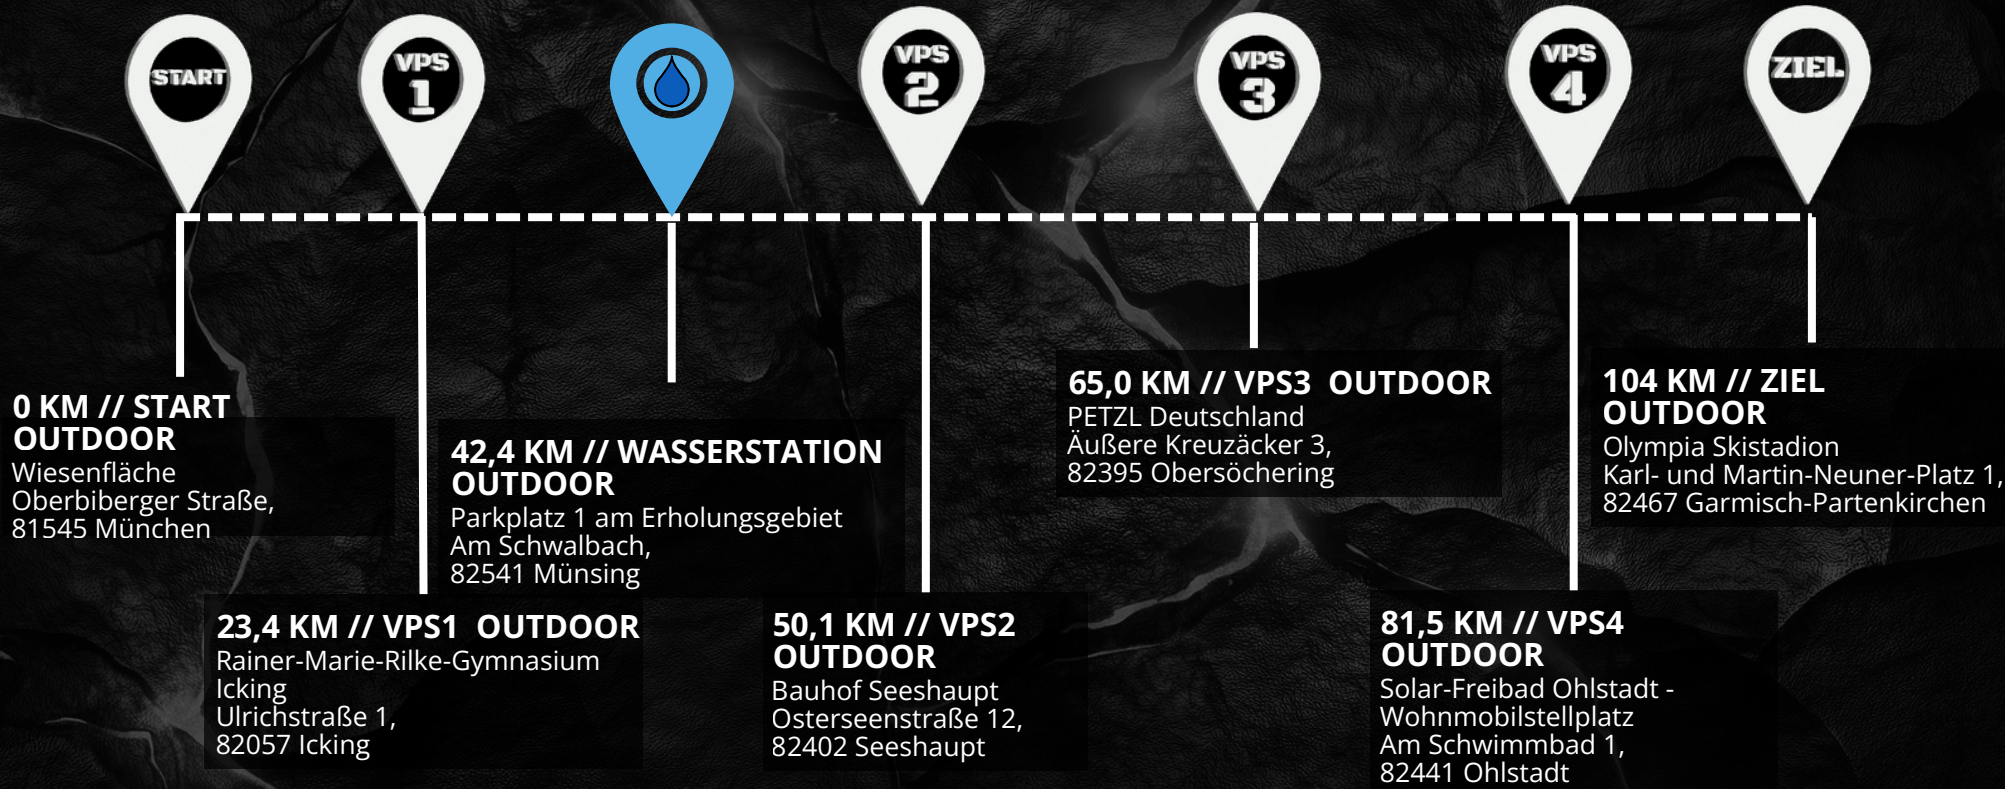

UNSERE SPONSOREN

MÜNCHEN

Öffnungszeiten:

Start: 12:00 - 14:45 Uhr
VPS 1: 15:50 - 20:15 Uhr
Wasserstation: 19:00 - 00:40 Uhr
VPS 2: 20:15 - 02:25 Uhr
VPS 3: 22:45 - 05:55 Uhr
VPS 4: 01:30 - 09:45 Uhr
Ziel: 04:35 - 15:15 Uhr

!HINWEIS!
Da die Strecke insgesamt 104km lang ist, wurde die Öffnungszeit im Ziel dementsprechend angepasst.

MÜNCHEN

FÜR NOTFÄLLE

Notfallnummer
Sanitätsdienst
(ausschließlich für
medizinische Notfälle!):
02161 - 8307928

Sollte diese besetzt sein,
bitte die allgemeine
Notfallnummer **112**
anrufen.

Notfallnummer Team
Megamarsch:
02161-8307927

AN- UND ABREISE

START:
Haltestelle: Mangfallplatz
(U-Bahn 300m)

ZIEL:
Haltestelle: Skistadion
(250m)

STRECKENINFOS

Höhenmeter: 980

Komoot ist der offizielle
Navigationspartner der
Megamarsch Saison 2026.

Im Rahmen der Partnerschaft
erhalten alle
Teilnehmer*innen der
Megamarsch Events 2026
Komoot Premium 30 Tage
lang kostenlos. Freu dich auf
weltweite Offline-Karten und
die vielen beliebten Komoot
Premium-Funktionen, die
deinen Marsch in München
noch besser machen.