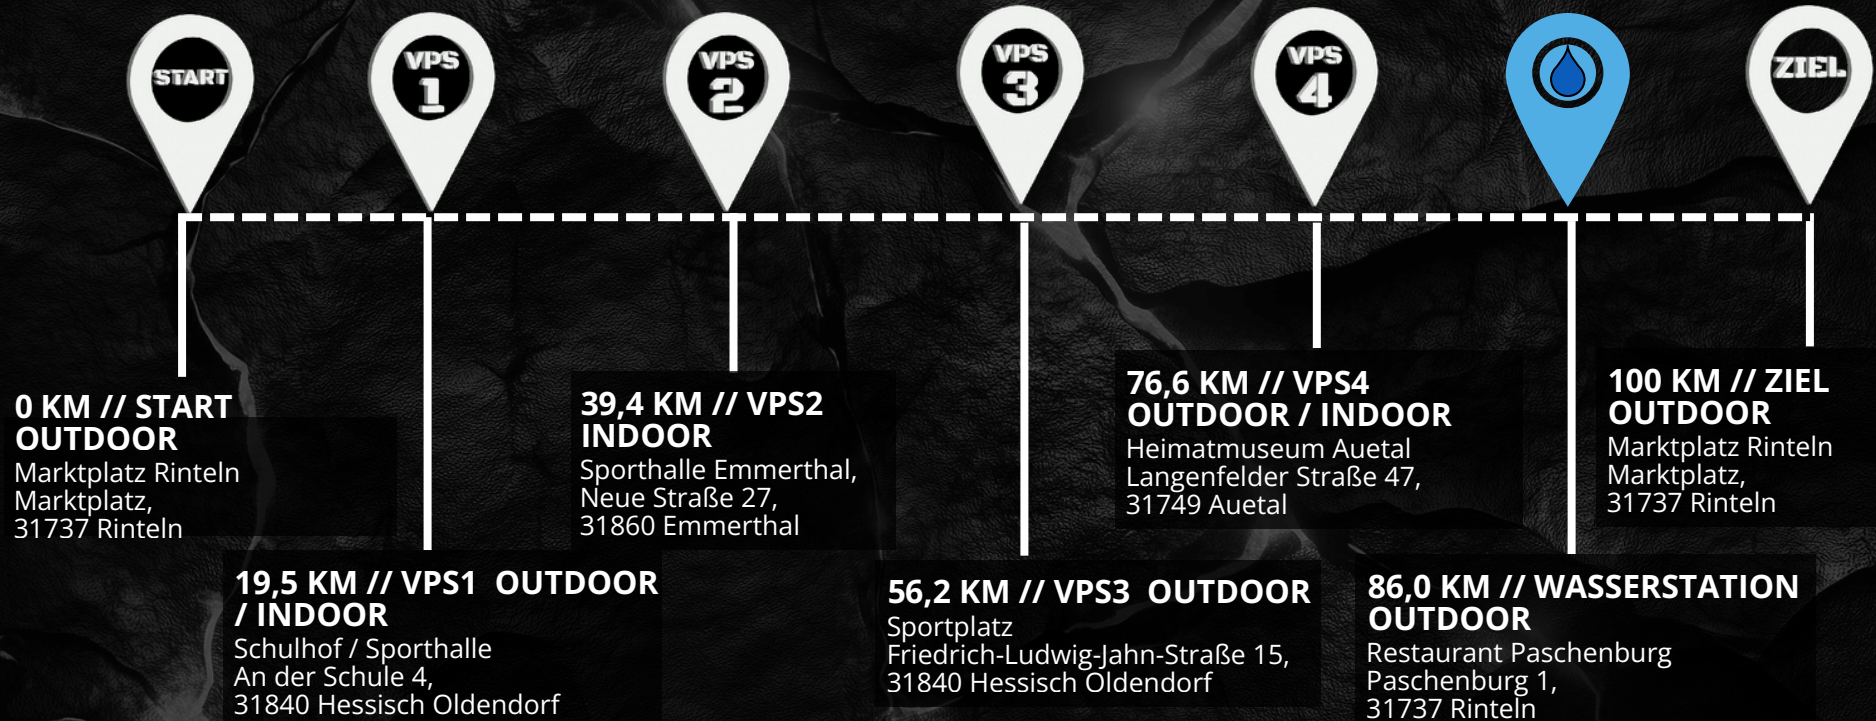

VERPFLEGUNGSÜBERSICHT

UNSERE SPONSOREN

WESERBERGLAND

Öffnungszeiten:

Start: 15:00 - 16:00 Uhr
VPS 1: 18:15 - 20:35 Uhr
VPS 2: 21:35 - 01:15 Uhr
VPS 3: 00:20 - 05:05 Uhr
VPS 4: 03:45 - 09:50 Uhr
Wasserstation: 05:20 - 12:05 Uhr
Ziel: 07:40 - 16:00 Uhr

WESERBERGLAND

FÜR NOTFÄLLE

Notfallnummer
Sanitätsdienst
(ausschließlich für
medizinische Notfälle!):
02161 - 8307928

Sollte diese besetzt sein,
bitte die allgemeine
Notfallnummer **112**
anrufen.

Notfallnummer Team
Megamarsch:
02161-8307927

AN- UND ABREISE

START:
Haltestelle: Kollegienplatz,
Rinteln (300m)

ZIEL:
Haltestelle: Kollegienplatz,
Rinteln (300m)

Informationen zur Abreise von
den Verpflegungsstationen
zurück zum Start- und
Zielbereich liegen vor Ort aus.

STRECKENINFOS

Höhenmeter: 1230

Komoot ist der offizielle
Navigationspartner der
Megamarsch Saison 2026.

Im Rahmen der Partnerschaft
erhalten alle
Teilnehmer*innen der
Megamarsch Events 2026
Komoot Premium 30 Tage
lang kostenlos. Freu dich auf
weltweite Offline-Karten und
die vielen beliebten Komoot
Premium-Funktionen, die
deinen Marsch im
Weserbergland noch besser
machen.